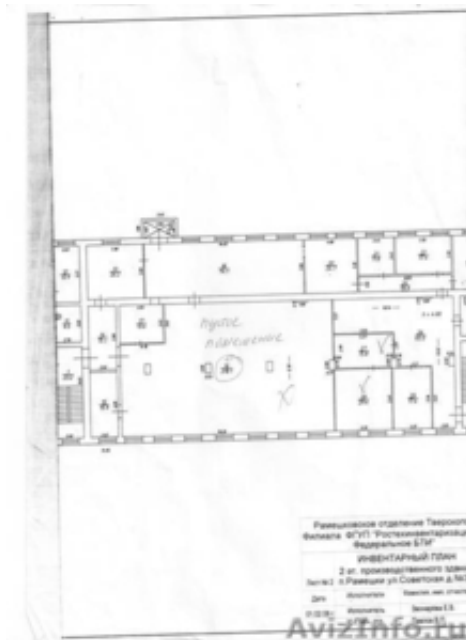

Сдам в аренду помещение швейной фабрики

Тверь, Россия

Тверская обл. пос. Рамешки от Твери 60 км. сдаётся в долгосрочную аренду помещение на 2 этаже площадью 218м2 под швейное или другое производство.

Цена: **1 руб.**