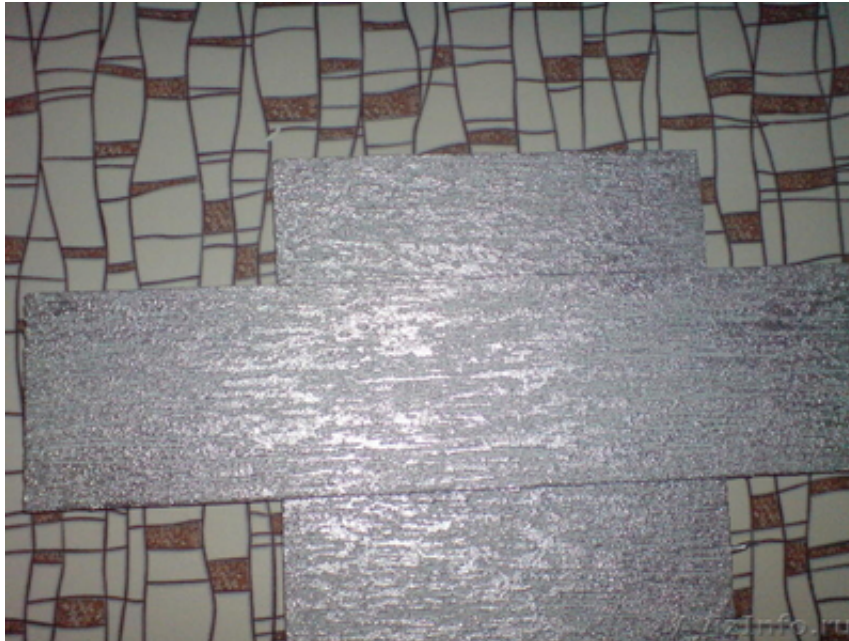

евро ремонт декоративные штукатурки-покраски

Тверь, Россия

ремонт квартир-домов , шпатлёвка , покраска, обои , штукатурка , выравнивание, гипсокартонные работы , арки , стяжка-наливной пол , ламинат-паркетная доска , декоративные виды отделки -венецианка, шёлк, под старину, короед .а так же фасадные работы .Наименование работы