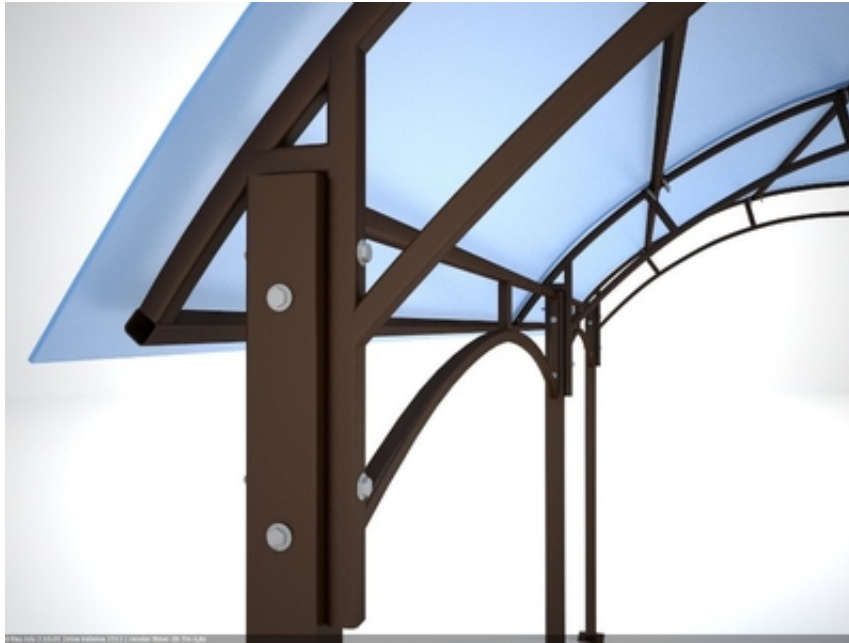

Навесы, козырьки, теплицы. Установка, сварочные работы

Тверь, Россия

Металлоконструкции (навесы, козырьки, входные группы). Сварочные работы. Теплицы с поликарбонатом от 4 - до 10 м. доставляем по Твери и Калининскому району области. Доставка, сборка – дополнительная цена. Оплата по факту выполненных работ по сборке и монтажу. Запрос делайте заранее за 2 дня. Собираем теплицы всех типов, анкерим в грунт, крепим к фундаменту или на брус, накрываем поликарбонатом. Имеем за плечами большой опыт работ. Цена на работы зависит от модели теплицы, удаленности объекта, наличия эл. энергии. Звоните - договоримся.