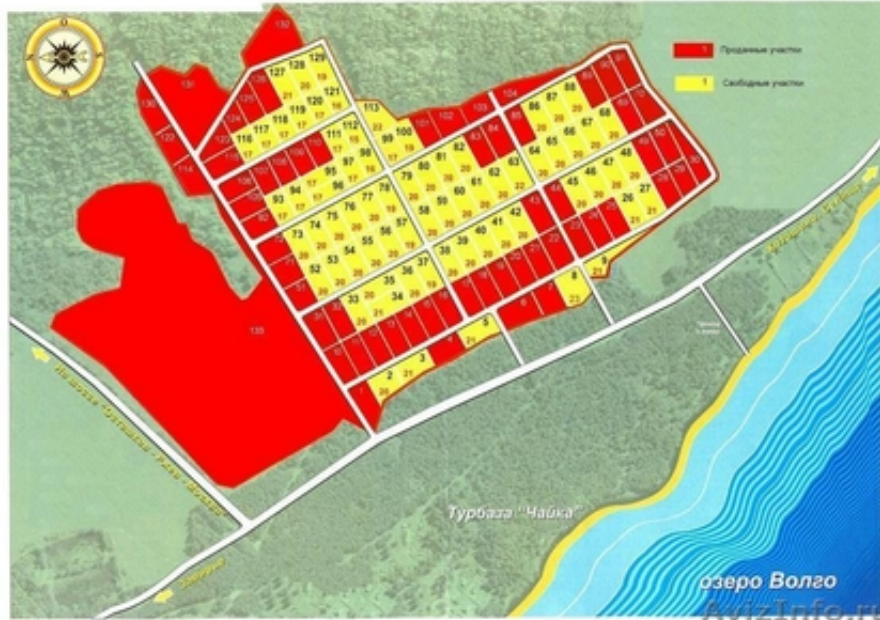

## Земля на оз. Волго

Тверь, Россия

Земельные участки от 20 соток под дачное строительство расположены в районе д. Ланино, Селижаровского района, Тверской области. На участке электричество. До оз. Волго (от ближайшего участка) – 300 м. Экологически чистое и красивое место для отдыха, рыбалки и проживания. От собственника