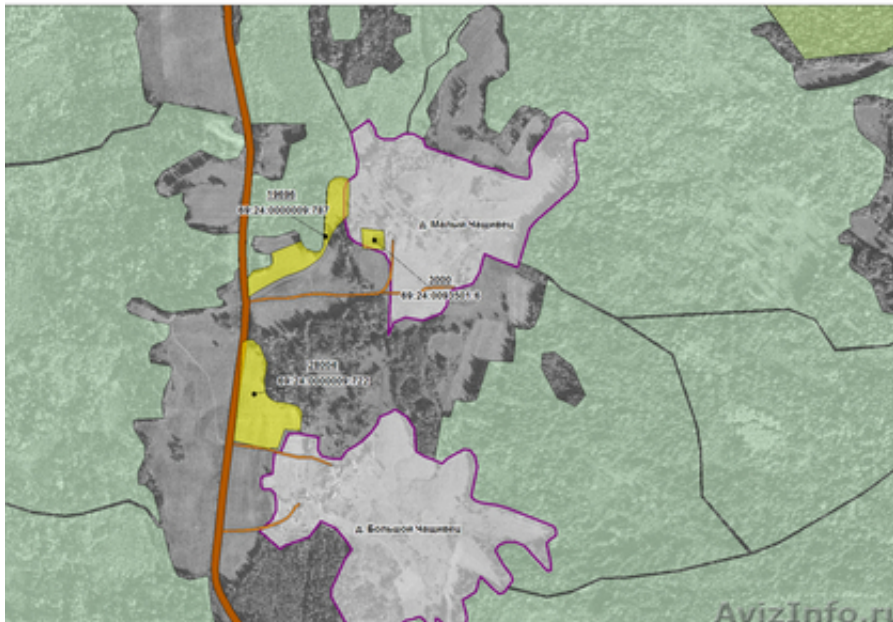

Земельный участок 4,7 га в Осташковском районе(под усадьбу!!!!)

Тверь, Россия

Продам 4, 7 га в д.М.Чашивец(разрешенное использование КФХ).Красивое место, удобный подъезд, частично граничит с лесом.Дорога по границе.Собственник.