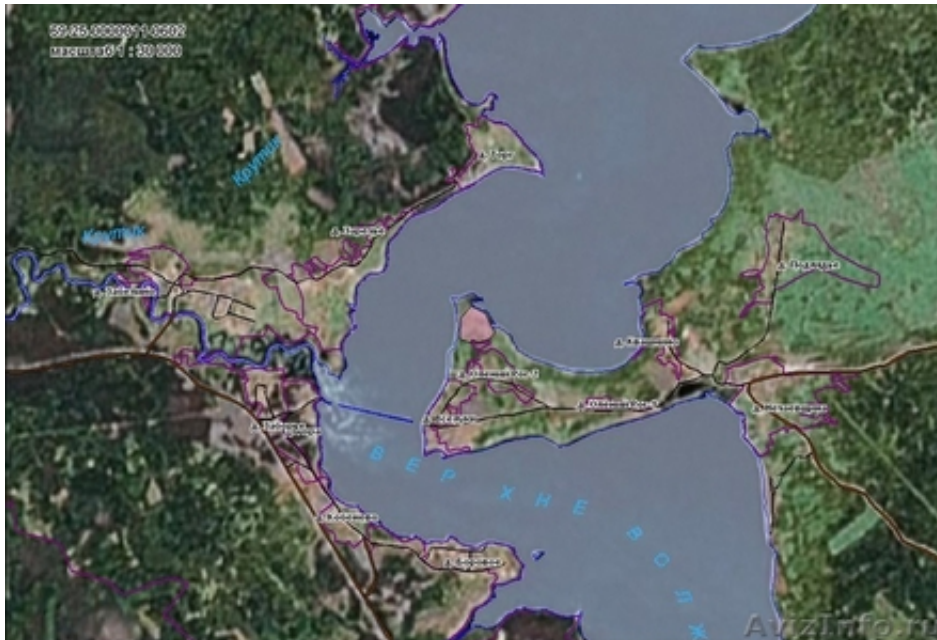

Земельный участок на озере Стерж, Пено, Вселуг

Тверь, Россия

Земельный участок 7 га, с трех сторон омывается озером Вселуг шикарное место для строительства своей резиденции. Деревня Олений рог-2 расположена в 6 километрах от шоссейной дороги Осташков–Пено, в 10 километрах от районного центра-посёлка Пено и в 38 километрах от города Осташков. Транспортная доступность - круглогодичная. Электроэнергия – участок примыкает к деревни с электроснабжением. Подземные водоносные слои доступные для бурения. В деревне есть колодцы. Мобильная связь всех операторов. Территория района стоит в плане Целевая федеральная программа газификации Тверской области на 2012 год.