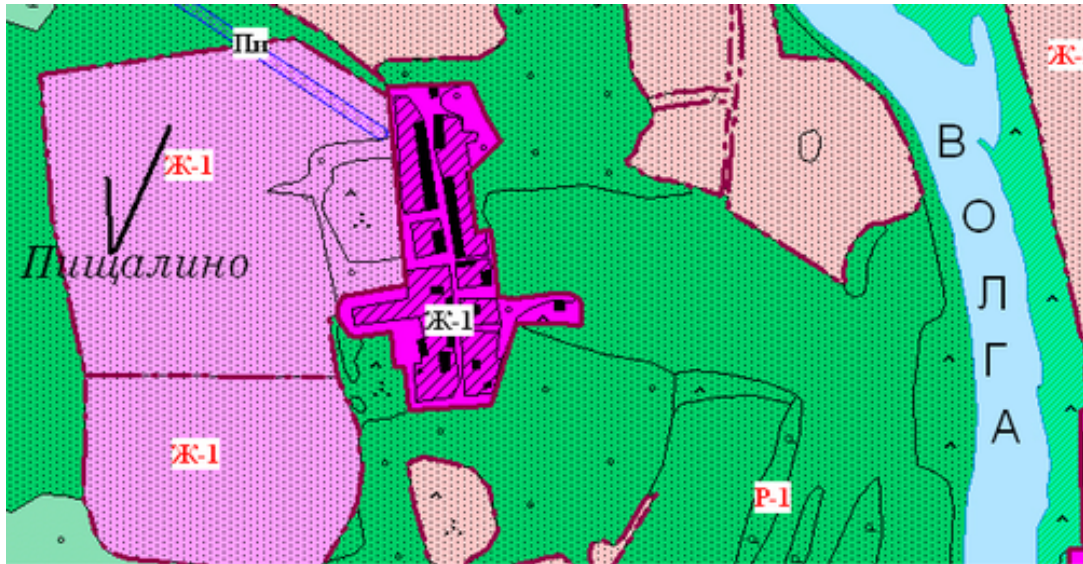

## земля поселения.ИЖС 22 га

AvizInfo.ru

Тверь, Россия

Продам земельный участок в деревне Малое Пищалино. Земля поселения. Размер – 22 га. Рядом сосновый бор, берёзовая роща. До Волги 500 метров. До Москвы 220 км. До г. Зубцова 18 км. В перспективе газ. ЛЭП. Почти до самого участка (не доезжая 250 метров) асфальтированная дорога. Цена – 400\$ за сотку. Звонить по тел. +79157344712 Леонид, или писать на эл. почту serega-shmelyov@yandex.ru