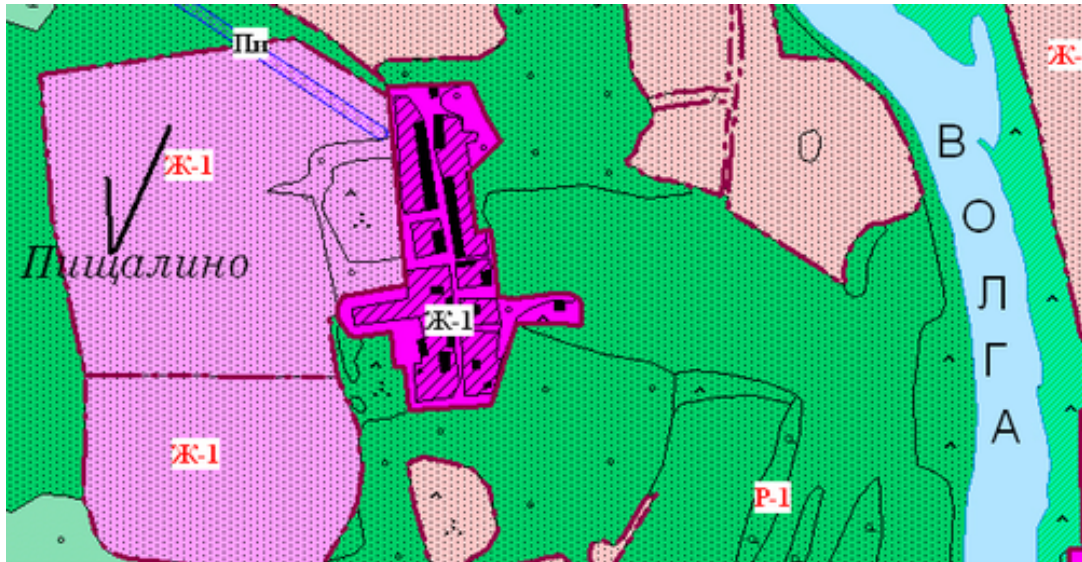

## земля поселения.ИЖС 22 га

AvizInfo.ru

Тверь, Россия

Продам земельный участок в деревне Малое Пищалино. Земля поселения. Размер – 22 га. Рядом сосновый бор, берёзовая роща. До Волги 500 метров. До Москвы 220 км. До г. Зубцова 18 км. В перспективе газ. ЛЭП. Почти до самого участка (не доезжая 250 метров) асфальтированная дорога. Цена – 400\$ за сотку. Звонить по тел. +79157344712 Леонид, или писать на эл. почту serega-shmelyov@yandex.ru