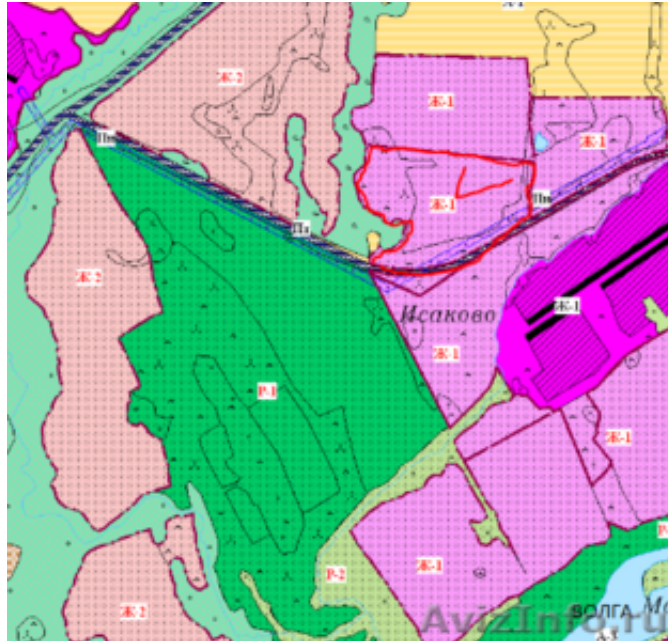

Земля поселения. ижс. 14 га

Тверь, Россия

Продам земельный участок в деревне Исаково. ИЖС. Вид - Земля поселения. Размер – 14 га. Рядом лес. До Волги 600 метров. До Москвы 200 км. До г. Зубцова 10 км. Газ. ЛЭП. До самого участка асфальтированная дорога. Цена – 400\$ за сотку, ТОРГ. Звонить по тел. +79157344712 Леонид, или писать на эл. почту serega-shmelyov@yandex.ru.